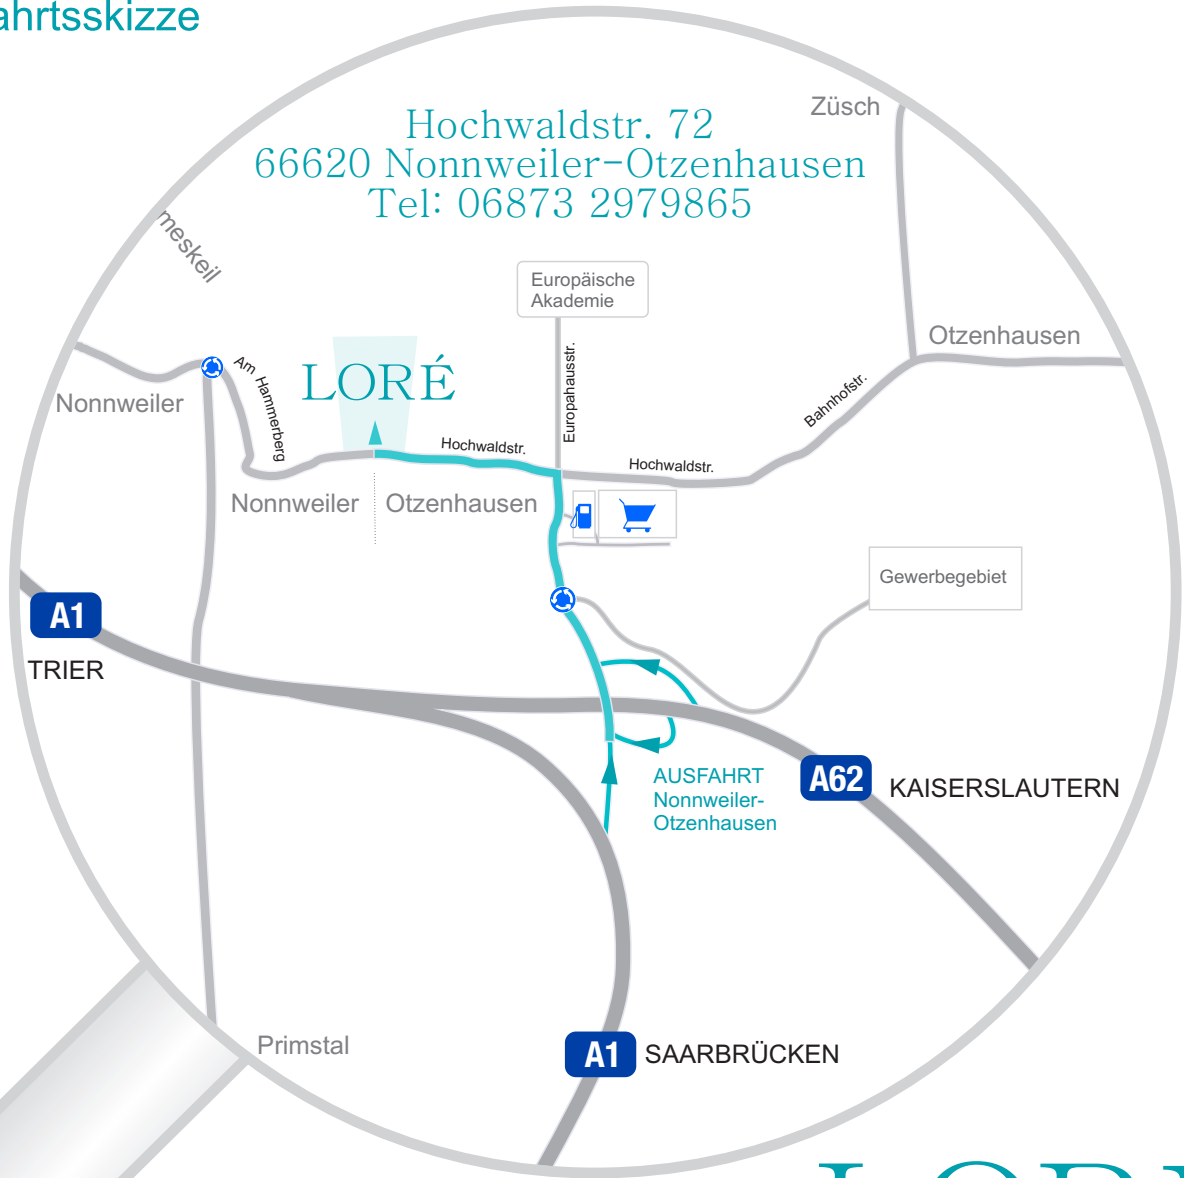

# Anfahrtsskizze

Hochwaldstr. 72  
66620 Nonnweiler-Otzenhausen  
Tel: 06873 2979865

# LORÉ

COSMETICS